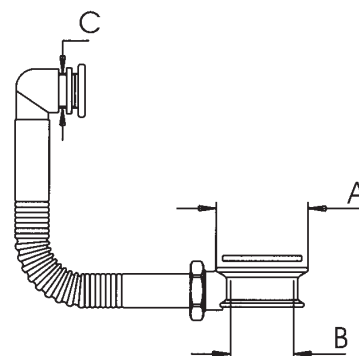

PREZZO TUBO cm 25

500

Sifone per lavabo/bidet mod. Diana

Wash-basin/bidet trap mod. Diana

Dimensioni in mm

A 1 1/4"

B 32

C

D

Confezione 10

PREZZO TUBO cm 25

**568**

Piletta per lavabo scarico libero  
mod. Golf

Wash-basin waste free outlet mod. Golf

Dimensioni in mm

A	1 1/4"	1 1/4"
B		
C	63	63
D	75	100
Confezione	30	20

**PREZZO**

**495**

Troppo pieno per lavabo in ottone cromato

C.P. brass overflow for wash-basin

Dimensioni in mm

A	70
B	46
C	28
D	
Confezione	10

**PREZZO**

**489**

Dimensioni in mm

A	290
B	
C	
D	
Confezione	10

**PREZZO**