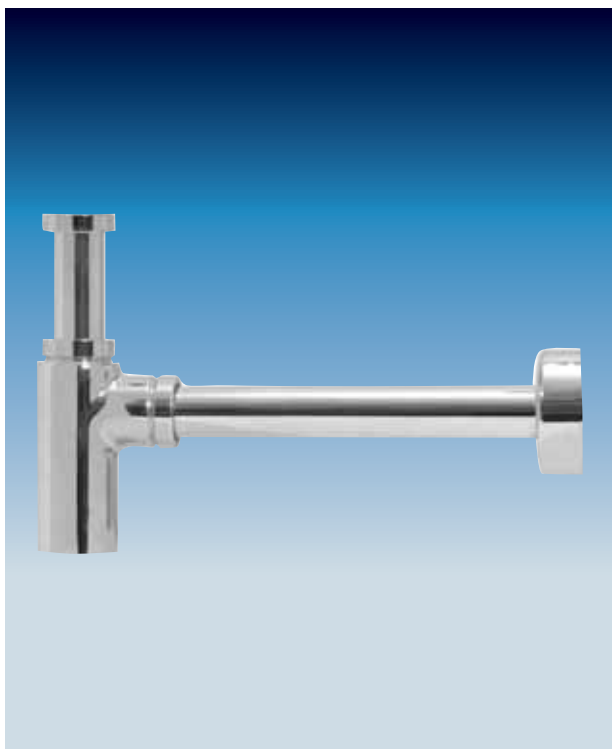

488

Sifone per lavabo "crea spazio" mod. Sofia

Wash-basin trap mod. Sofia "Crea Spazio"

Dimensioni in mm

A	1 1/4"
B	32
C	250x180
D	

Confezione 10

PREZZO TUBO cm 25

490

Sifone per lavabo mod. Sofia

Wash-basin trap mod. Sofia

Dimensioni in mm

A	1 1/4"
B	32
C	
D	50

Confezione 10

PREZZO TUBO cm 25

TUBO cm 30

**491**

Sifone per bidet mod. Sofia

Bidet trap mod. Sofia

Dimensioni in mm

<b>A</b>	1 1/4"
<b>B</b>	32
<b>C</b>	
<b>D</b>	

**Confezione** 10

**PREZZO** TUBO cm 25  
TUBO cm 30

**492**

Sifone per lavabo con carter mod. Sofia

Wash-basin trap mod. Sofia with cover

Dimensioni in mm

<b>A</b>	1 1/4"
<b>B</b>	32
<b>C</b>	
<b>D</b>	50

**Confezione** 10

**PREZZO** TUBO cm 25  
TUBO cm 30

493

Sifone per bidet quadro mod. Sofia

Bidet trap mod. Sofia squared