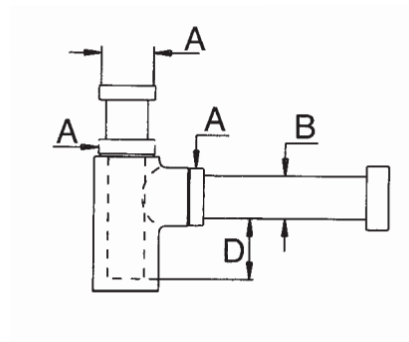

Wash-basin trap mod. Sofia with cover

Dimensioni in mm

<b>A</b>	1 1/4"
<b>B</b>	32
<b>C</b>	
<b>D</b>	50

**Confezione** 10

**PREZZO** TUBO cm 25  
TUBO cm 30

493

Sifone per bidet quadro mod. Sofia

Bidet trap mod. Sofia squared

Dimensioni in mm

A 1 1/4"

B 32

C

D

Confezione 10

PREZZO TUBO cm 25

TUBO cm 30