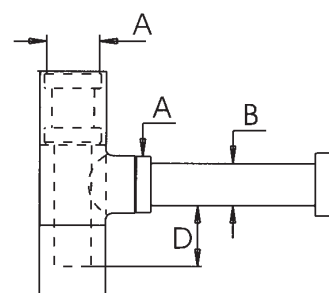

Sifone per lavabo mod. Sofia

Wash-basin trap mod. Sofia

Dimensioni in mm

A	1 1/4"
B	32
C	
D	50

Confezione 10

PREZZO TUBO cm 25

TUBO cm 30

**491**

Sifone per bidet mod. Sofia

Bidet trap mod. Sofia

Dimensioni in mm

<b>A</b>	1 1/4"
<b>B</b>	32
<b>C</b>	
<b>D</b>	

**Confezione** 10

**PREZZO** TUBO cm 25  
TUBO cm 30

**492**

Sifone per lavabo con carter mod. Sofia

Wash-basin trap mod. Sofia with cover

Dimensioni in mm

<b>A</b>	1 1/4"
<b>B</b>	32
<b>C</b>	
<b>D</b>	50

**Confezione** 10

**PREZZO** TUBO cm 25  
TUBO cm 30

493

Sifone per bidet quadro mod. Sofia

Bidet trap mod. Sofia squared

Dimensioni in mm

A 1 1/4"

B 32

C

D

Confezione 10

PREZZO TUBO cm 25

TUBO cm 30