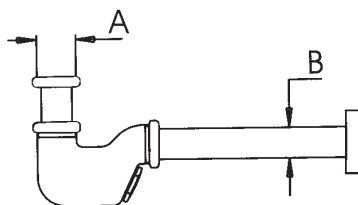

Confezione 10

PREZZO TUBO cm 25

TUBO cm 30

**496**

Piletta per lavabo/bidet CTP o STP  
mod. Golf "in & out"

Wash-basin/bidet waste with-w/out  
overflow mod. Golf "in & out"

Dimensioni in mm

A	1 1/4"
B	
C	63
D	60
Confezione	30

PREZZO

**498**

Piletta simplex per lavabo/bidet  
mod. Golf "in & out"

Wash-basin/bidet simplex waste  
mod. Golf "in & out"

Dimensioni in mm

A	1 1/4"
B	
C	63
D	45
Confezione	30

PREZZO

499

Sifone per lavabo/bidet mod. Grace

Wash-basin/bidet trap mod. Grace

Dimensioni in mm

A 1 1/4"

B 32

C

D

Confezione 10

PREZZO TUBO cm 25

500

Sifone per lavabo/bidet mod. Diana

Wash-basin/bidet trap mod. Diana

Dimensioni in mm

A 1 1/4"

B 32

C