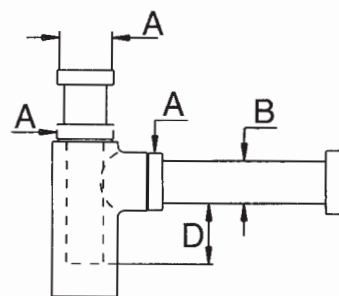

488

Sifone per lavabo "crea spazio" mod. Sofia

Wash-basin trap mod. Sofia "Crea Spazio"

Dimensioni in mm

A	1 1/4"
B	32
C	250x180
D	

Confezione 10

PREZZO TUBO cm 25

490

Sifone per lavabo mod. Sofia

Wash-basin trap mod. Sofia

Dimensioni in mm

A	1 1/4"
B	32
C	
D	50

Confezione 10

PREZZO TUBO cm 25

TUBO cm 30

**491**