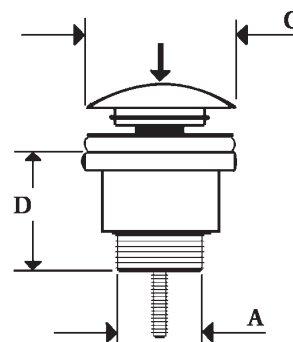

Dimensioni in mm

A 1 1/4"

B 32

C

D

Confezione 10

PREZZO TUBO cm 25

TUBO cm 30

494

Sifone per lavabo quadro mod. Sofia

Wash-basin trap mod. Sofia squared

Dimensioni in mm

A 1 1/4"

B 32

C

D 50

Confezione 10

PREZZO TUBO cm 25

TUBO cm 30

**496**

Piletta per lavabo/bidet CTP o STP  
mod. Golf "in & out"

Wash-basin/bidet waste with-w/out  
overflow mod. Golf "in & out"

Dimensioni in mm

A	1 1/4"
B	
C	63
D	60
Confezione	30

PREZZO

**498**

Piletta simplex per lavabo/bidet  
mod. Golf "in & out"

Wash-basin/bidet simplex waste  
mod. Golf "in & out"

Dimensioni in mm

A	1 1/4"
B	
C	63
D	45
Confezione	30

PREZZO

499