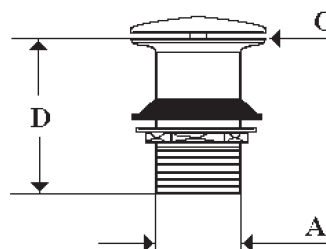

PREZZO TUBO cm 25

500

Sifone per lavabo/bidet mod. Diana

Wash-basin/bidet trap mod. Diana

Dimensioni in mm

A 1 1/4"

B 32

C

D

Confezione 10

PREZZO TUBO cm 25

**568**

Piletta per lavabo scarico libero  
mod. Golf

Wash-basin waste free outlet mod. Golf

Dimensioni in mm

A	1 1/4"	1 1/4"
B		
C	63	63
D	75	100
Confezione	30	20

**PREZZO**

**495**

Troppo pieno per lavabo in ottone cromato

C.P. brass overflow for wash-basin

Dimensioni in mm

A	70
B	46
C	28
D	
Confezione	10

**PREZZO**

**489**

Dimensioni in mm

A	290
B	
C	
D	
Confezione	10

**PREZZO**