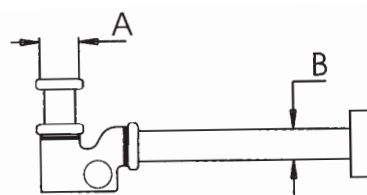

PREZZO

**498**

Piletta simplex per lavabo/bidet  
mod. Golf "in & out"

Wash-basin/bidet simplex waste  
mod. Golf "in & out"

Dimensioni in mm

A	1 1/4"
B	
C	63
D	45
Confezione	30

PREZZO

499

Sifone per lavabo/bidet mod. Grace

Wash-basin/bidet trap mod. Grace

Dimensioni in mm

A 1 1/4"

B 32

C

D

Confezione 10

PREZZO TUBO cm 25

500

Sifone per lavabo/bidet mod. Diana

Wash-basin/bidet trap mod. Diana

Dimensioni in mm

A 1 1/4"

B 32

C