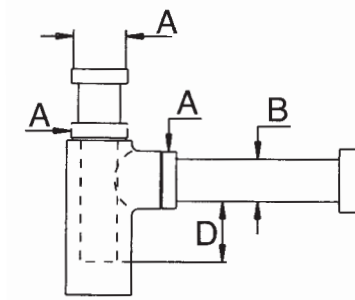

Wash-basin trap mod. Sofia with cover

Dimensioni in mm

<b>A</b>	1 1/4"
<b>B</b>	32
<b>C</b>	
<b>D</b>	50

**Confezione** 10

**PREZZO** TUBO cm 25  
TUBO cm 30

493

Sifone per bidet quadro mod. Sofia

Bidet trap mod. Sofia squared

Dimensioni in mm

A 1 1/4"

B 32

C

D

Confezione 10

PREZZO TUBO cm 25

TUBO cm 30

494

Sifone per lavabo quadro mod. Sofia

Wash-basin trap mod. Sofia squared

Dimensioni in mm

A 1 1/4"

B 32

C

D 50