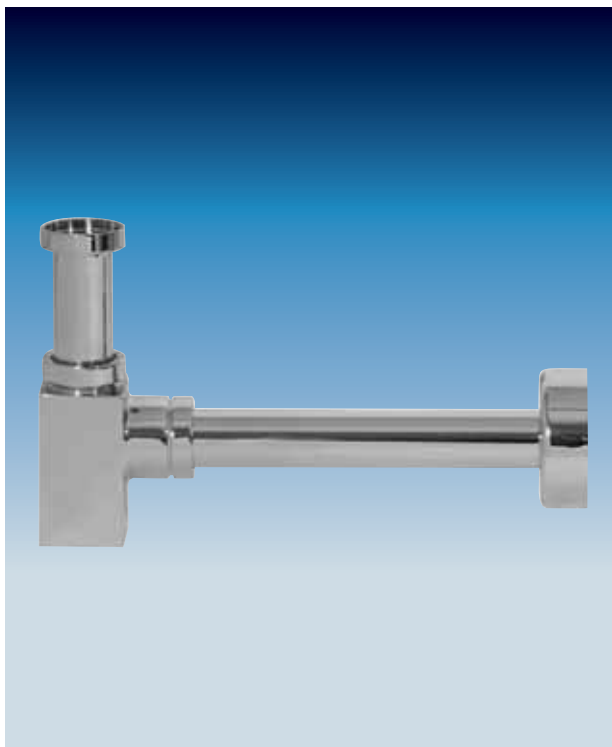

Sifone per bidet mod. Sofia

Bidet trap mod. Sofia

Dimensioni in mm

<b>A</b>	1 1/4"
<b>B</b>	32
<b>C</b>	
<b>D</b>	

**Confezione** 10

**PREZZO** TUBO cm 25  
TUBO cm 30

**492**

Sifone per lavabo con carter mod. Sofia

Wash-basin trap mod. Sofia with cover

Dimensioni in mm

<b>A</b>	1 1/4"
<b>B</b>	32
<b>C</b>	
<b>D</b>	50

**Confezione** 10

**PREZZO** TUBO cm 25  
TUBO cm 30

493

Sifone per bidet quadro mod. Sofia

Bidet trap mod. Sofia squared