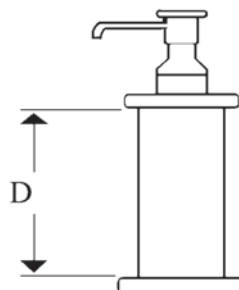

D

Confezione 10

PREZZO TUBO cm 25

**568**

Piletta per lavabo scarico libero  
mod. Golf

Wash-basin waste free outlet mod. Golf

Dimensioni in mm

A	1 1/4"	1 1/4"
B		
C	63	63
D	75	100
Confezione	30	20

**PREZZO**

**495**

Troppo pieno per lavabo in ottone cromato

C.P. brass overflow for wash-basin

Dimensioni in mm

A	70
B	46
C	28
D	
Confezione	10

**PREZZO**

**489**

Dosatore per sapone in ottone cromato

Soap dispenser in C.P. brass

Dimensioni in mm

A	
B	
Capacità serbatoio cl.	28
D	120
Confezione	10

**PREZZO**

**819**

Maniglia in ottone cromato

C.P. Brass Handle

Dimensioni in mm

A	290
B	
C	
D	
Confezione	10

**PREZZO**