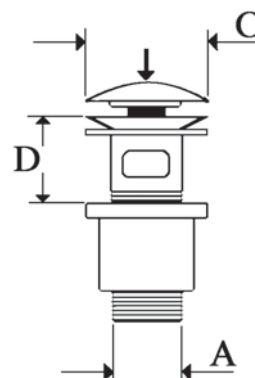

Dimensioni in mm

A 1 1/4"

B 32

C

D

Confezione 10

PREZZO TUBO cm 25

TUBO cm 30

494

Sifone per lavabo quadro mod. Sofia

Wash-basin trap mod. Sofia squared

Dimensioni in mm

A 1 1/4"

B 32

C

D 50

Confezione 10

PREZZO TUBO cm 25

TUBO cm 30

**496**

Piletta per lavabo/bidet CTP o STP  
mod. Golf "in & out"

Wash-basin/bidet waste with-w/out  
overflow mod. Golf "in & out"

Dimensioni in mm

A	1 1/4"
B	
C	63
D	60
Confezione	30

PREZZO

**498**

Piletta simplex per lavabo/bidet  
mod. Golf "in & out"

Wash-basin/bidet simplex waste  
mod. Golf "in & out"

Dimensioni in mm

A	1 1/4"
B	
C	63
D	45
Confezione	30

PREZZO

499