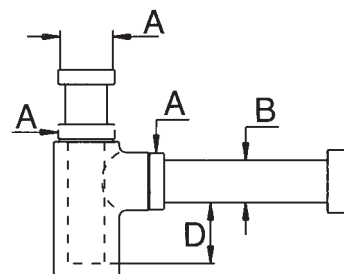

Sifone per lavabo mod. Sofia

Wash-basin trap mod. Sofia

Dimensioni in mm

A	1 1/4"
B	32
C	
D	50

Confezione 10

PREZZO TUBO cm 25

TUBO cm 30

**491**

Sifone per bidet mod. Sofia

Bidet trap mod. Sofia

Dimensioni in mm

<b>A</b>	1 1/4"
<b>B</b>	32
<b>C</b>	
<b>D</b>	

**Confezione** 10

**PREZZO** TUBO cm 25  
TUBO cm 30

**492**

Sifone per lavabo con carter mod. Sofia