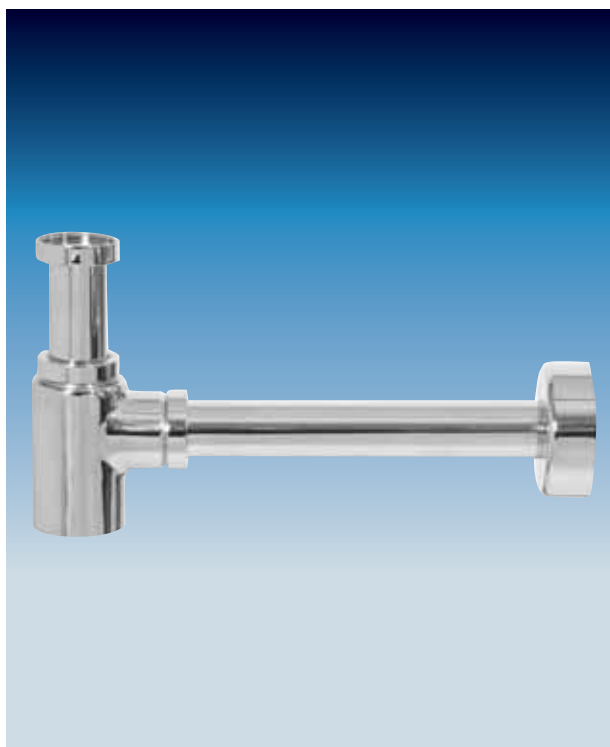

488

Sifone per lavabo "crea spazio" mod. Sofia

Wash-basin trap mod. Sofia "Crea Spazio"

Dimensioni in mm

A	1 1/4"
B	32
C	250x180
D	

Confezione 10

PREZZO TUBO cm 25

490

Sifone per lavabo mod. Sofia

Wash-basin trap mod. Sofia

Dimensioni in mm

A	1 1/4"
B	32
C	
D	50

Confezione 10

PREZZO TUBO cm 25

TUBO cm 30

**491**

Sifone per bidet mod. Sofia

Bidet trap mod. Sofia

Dimensioni in mm

<b>A</b>	1 1/4"
<b>B</b>	32
<b>C</b>	
<b>D</b>	

**Confezione** 10

**PREZZO** TUBO cm 25  
TUBO cm 30

**492**

Sifone per lavabo con carter mod. Sofia

Wash-basin trap mod. Sofia with cover

Dimensioni in mm

<b>A</b>	1 1/4"
<b>B</b>	32
<b>C</b>	
<b>D</b>	50

**Confezione** 10

**PREZZO** TUBO cm 25  
TUBO cm 30

493

Sifone per bidet quadro mod. Sofia

Bidet trap mod. Sofia squared