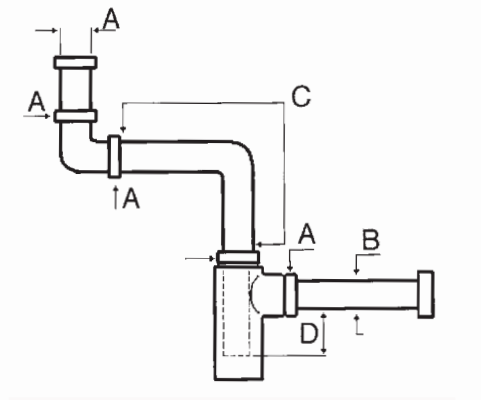

488

Sifone per lavabo "crea spazio" mod. Sofia

Wash-basin trap mod. Sofia "Crea Spazio"

Dimensioni in mm

A	1 1/4"
B	32
C	250x180
D	

Confezione 10

PREZZO TUBO cm 25

490

Sifone per lavabo mod. Sofia

Wash-basin trap mod. Sofia

Dimensioni in mm

A	1 1/4"
B	32
C	
D	50

Confezione 10

PREZZO TUBO cm 25

TUBO cm 30

**491**

Dosatore per sapone in ottone cromato

Soap dispenser in C.P. brass

Dimensioni in mm

A	
B	
Capacità serbatoio cl.	28
D	120
Confezione	10

**PREZZO**

**819**

Maniglia in ottone cromato

C.P. Brass Handle